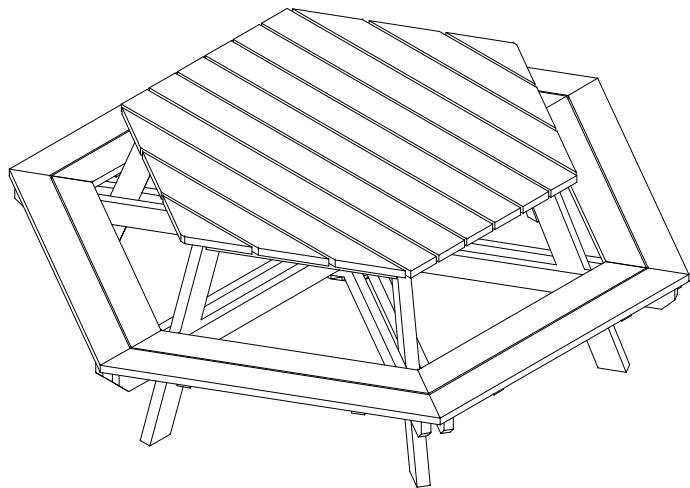

<b>NORLEG</b>	
6-kantet Bænkebord - lærk	
LE 20890	
23.11.2007	REV. -

< 720

≥ EN 1176

1:30

1:30

NORLEG	
6-kantet Bænkebord - lærk	
LE 20890	
23.11.2007	REV. -