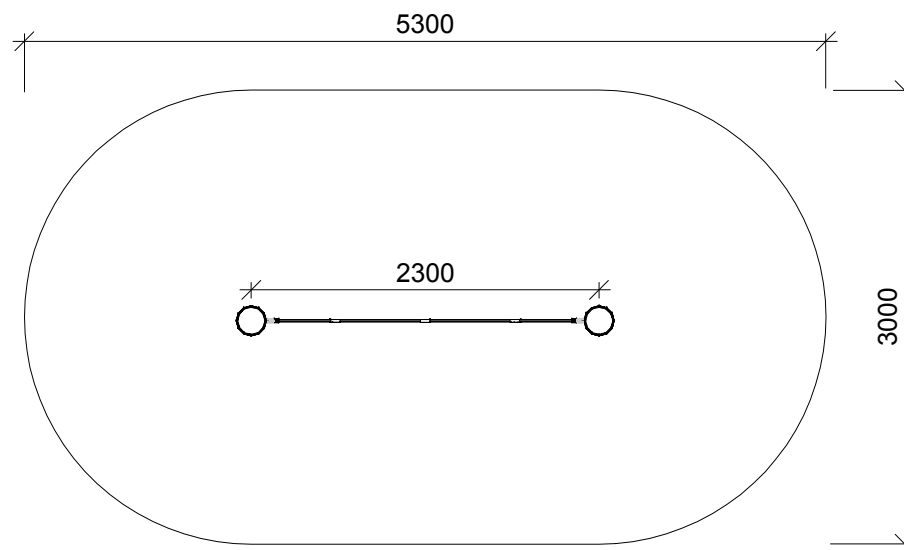

NORLEG	
Robinia balcensejl	
LE 20966	
09.10.2008	REV. 25.02.2015

< 600

≥ EN 1176

1:50

1:50

NORLEG - 3D	
Robinia balancesejl	
LE 20966	
09.10.2008	REV. 25.02.2015

< 600

≥ EN 1176

NORLEG - Mont.	
Robinia balcensejl	
LE 20966	
09.10.2008	REV. 25.02.2015

< 600

≥ EN 1176

Mont.p. nr.

4
19

Materials		
Mrk.	QTY	Part.no
1	2	200-220-2800
2	1	LE 26096