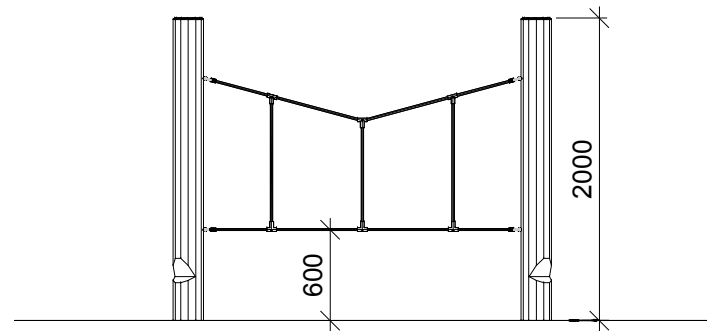

NORLEG	
Robinia balcensejl	
LE 20966	
09.10.2008	REV. 25.02.2015

< 600

≥ EN 1176

1:50

1:50

NORLEG - 3D	
Robinia balancesejl	
LE 20966	
09.10.2008	REV. 25.02.2015

< 600

≥ EN 1176

NORLEG - Mont.	
Robinia balcensejl	
LE 20966	
09.10.2008	REV. 25.02.2015

< 600

≥ EN 1176

Mont.p. nr.

4
19

Materials		
Mrk.	QTY	Part.no
1	2	200-220-2800
2	1	LE 26096