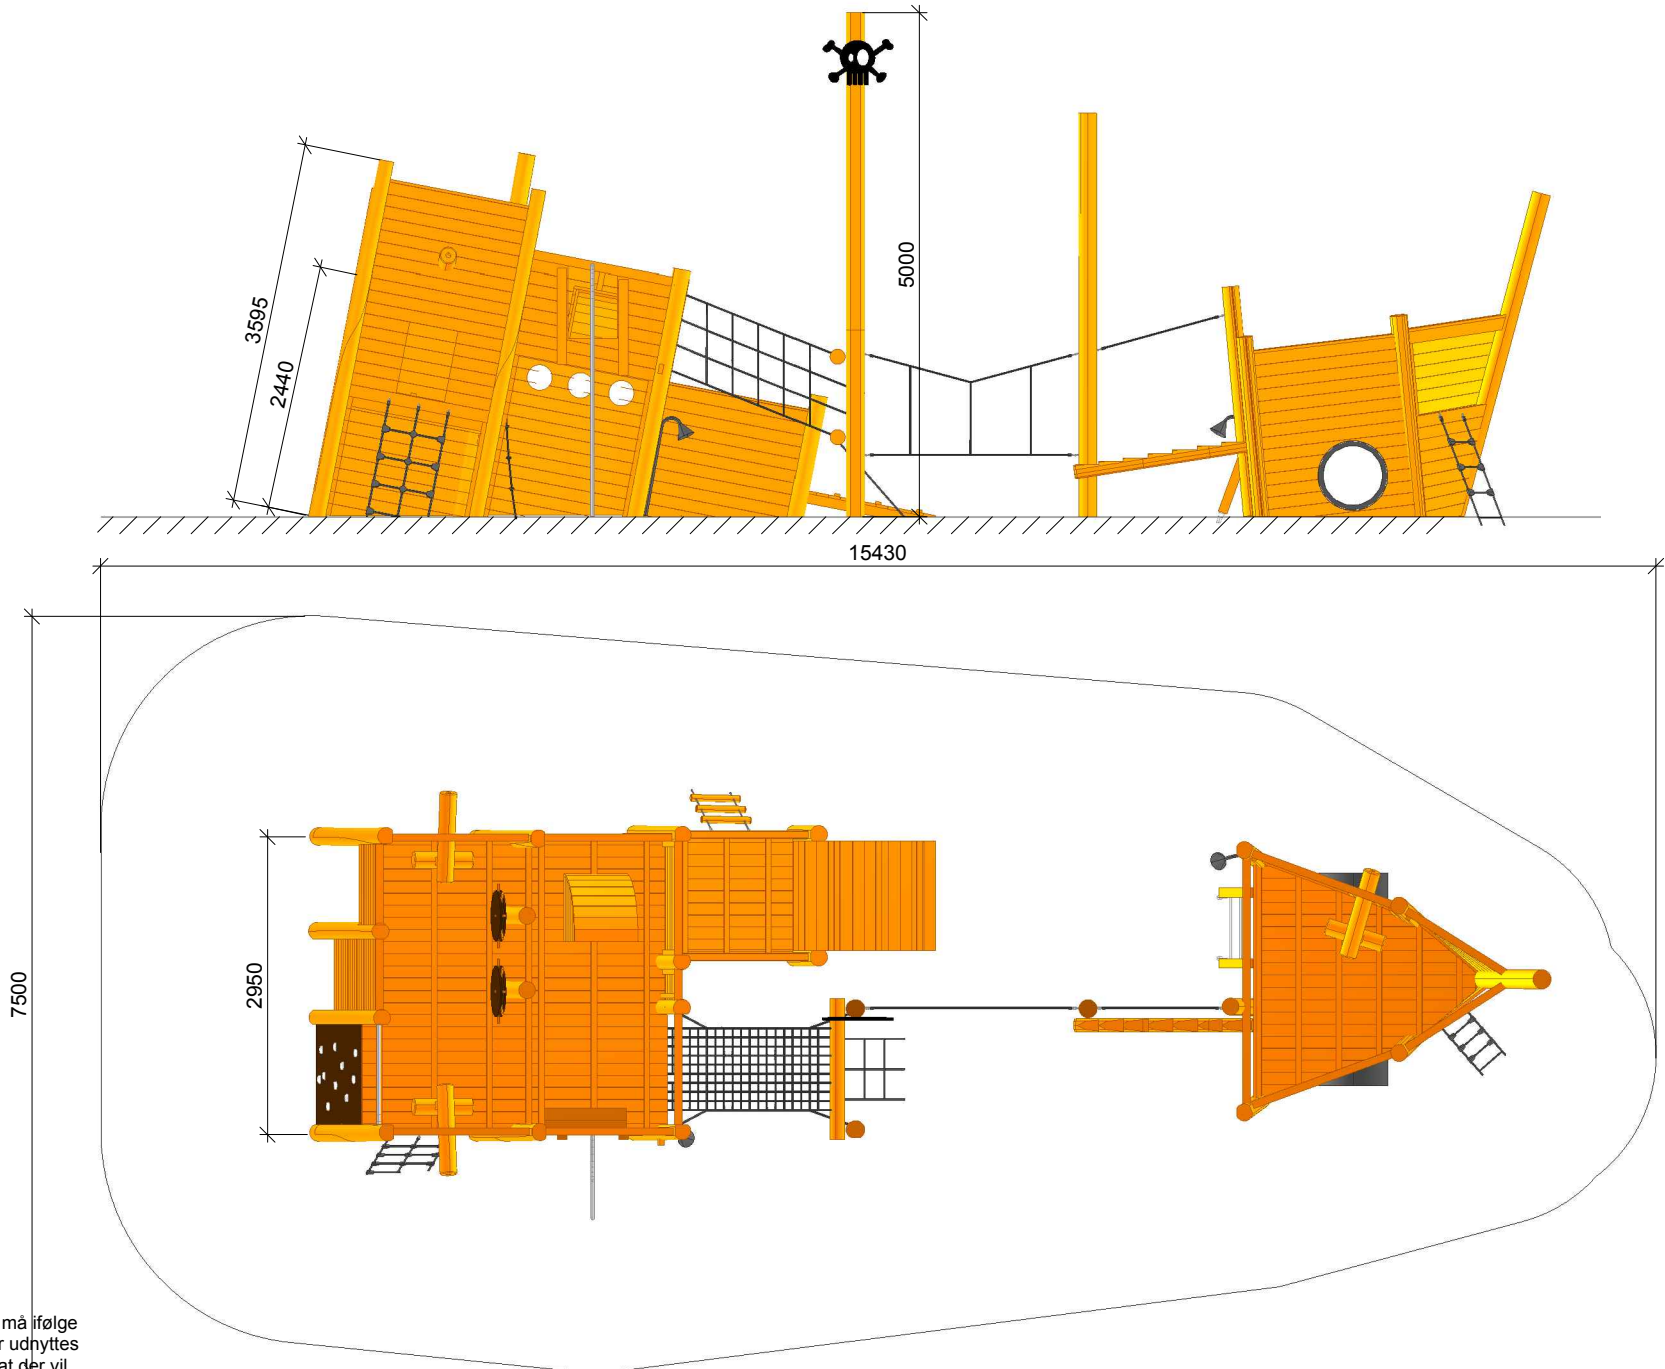

Sørøverskib		
Tegn. nr. Z12153	HOVEDTEGNING	mål : 1:75

DATO **11.09.2015**
 REV.

Sørøverskib		
Tegn. nr. Z12153	HOVEDTEGNING	mål : -