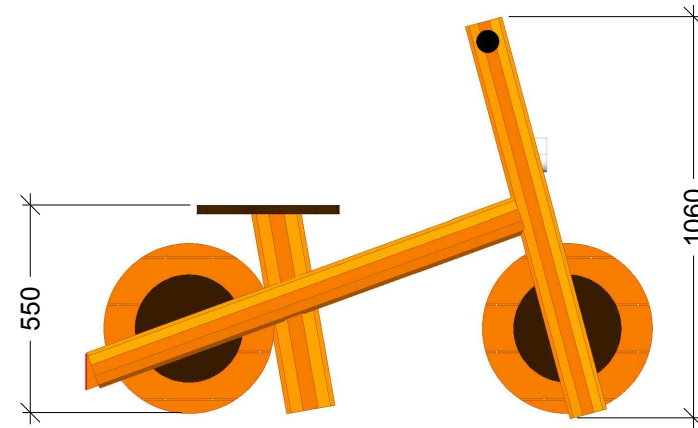

NORLEG	
Cykel	
Z12425	
Dato 15.09.2016	REV. -

< 550

≥ EN 1176

1:20

NORLEG - 3D

Cykel

Z12425

Dato 15.09.2016