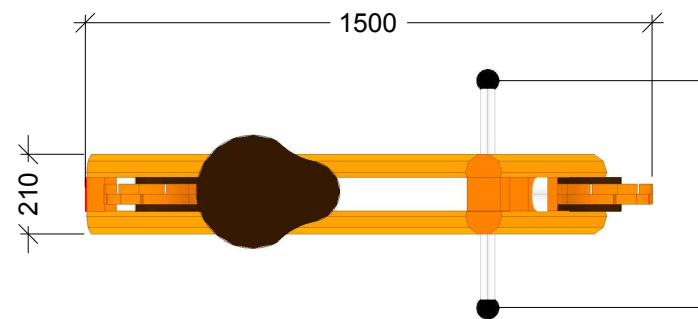

NORLEG	
Cykel	
Z12425	
Dato 15.09.2016	REV. -

< 550

≥ EN 1176

1:20

NORLEG - 3D

Cykel

Z12425

Dato 15.09.2016