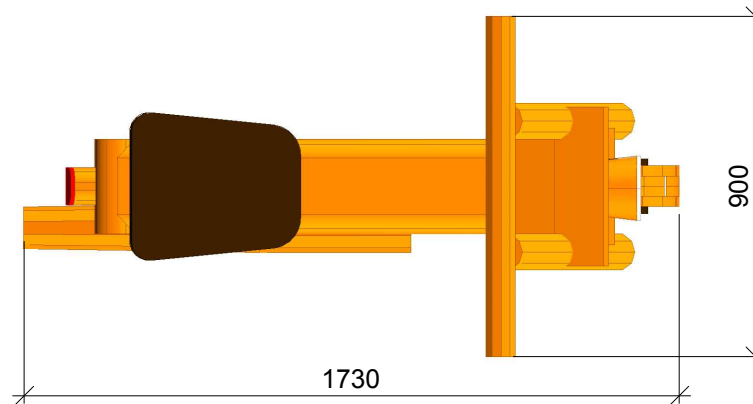

<b>NORLEG</b>	
Motorcykel	
Z12424	
Dato 14.09.2016	REV. A:23.08.2017

< 600

≥ EN 1176

1:20

# NORLEG - 3D

Motorcykel

Z12424

Dato 14.09.2016

REV. A:23.08.2017