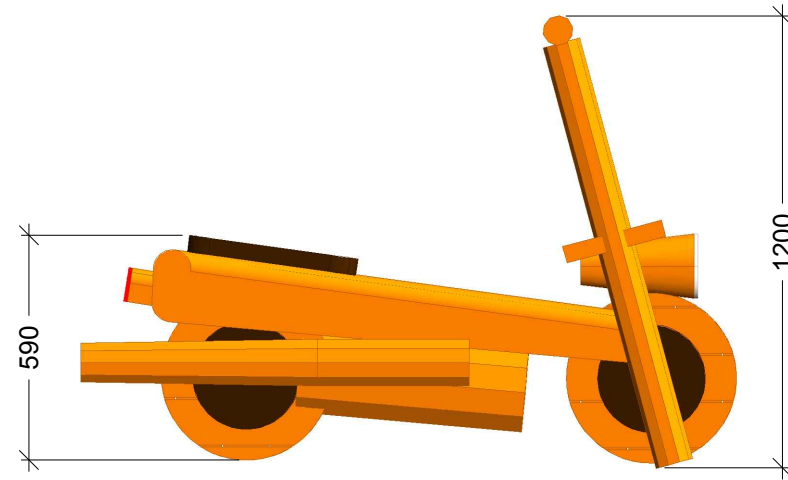

<b>NORLEG</b>	
Motorcykel	
Z12424	
Dato 14.09.2016	REV. A:23.08.2017

< 600

≥ EN 1176

1:20

# NORLEG - 3D

Motorcykel

Z12424

Dato 14.09.2016

REV. A:23.08.2017