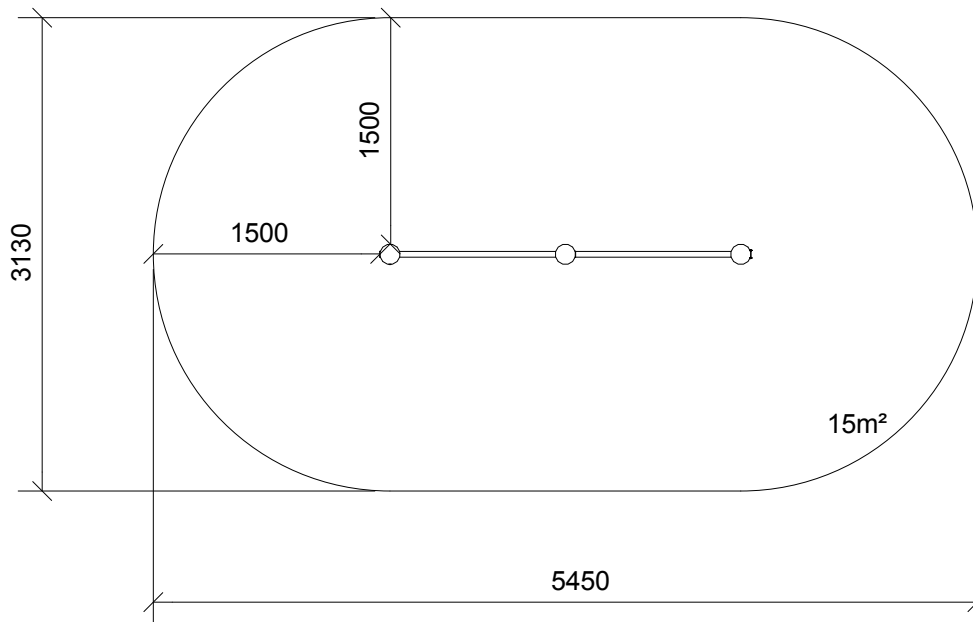

(1:50)

(1:50)

3,5h

x2

15m²

5,5 x 3,2 x 1,6 m

~90 kg

~0,11 m³

Ø14x235 cm

34 kg

Parts List

QTY	PART NO	DESCRIP.
1	RS00320	Ø120-140x2250mm
1	RS00318	Ø120-140x2350mm
1	RS00321	Ø120-140x1950mm
2	LE15114	Ø38x1100mm, tube

(1:40)

Parts List		
QTY	PART NO	DESCRIP.
4	LE16224	M12x120mm bolt
4	LE16167	M12 - Ø32 mm
4	LE16556	Ø42/38mm
2	LE15901	Ø3x16mm PH
1	LE15910	Name tag