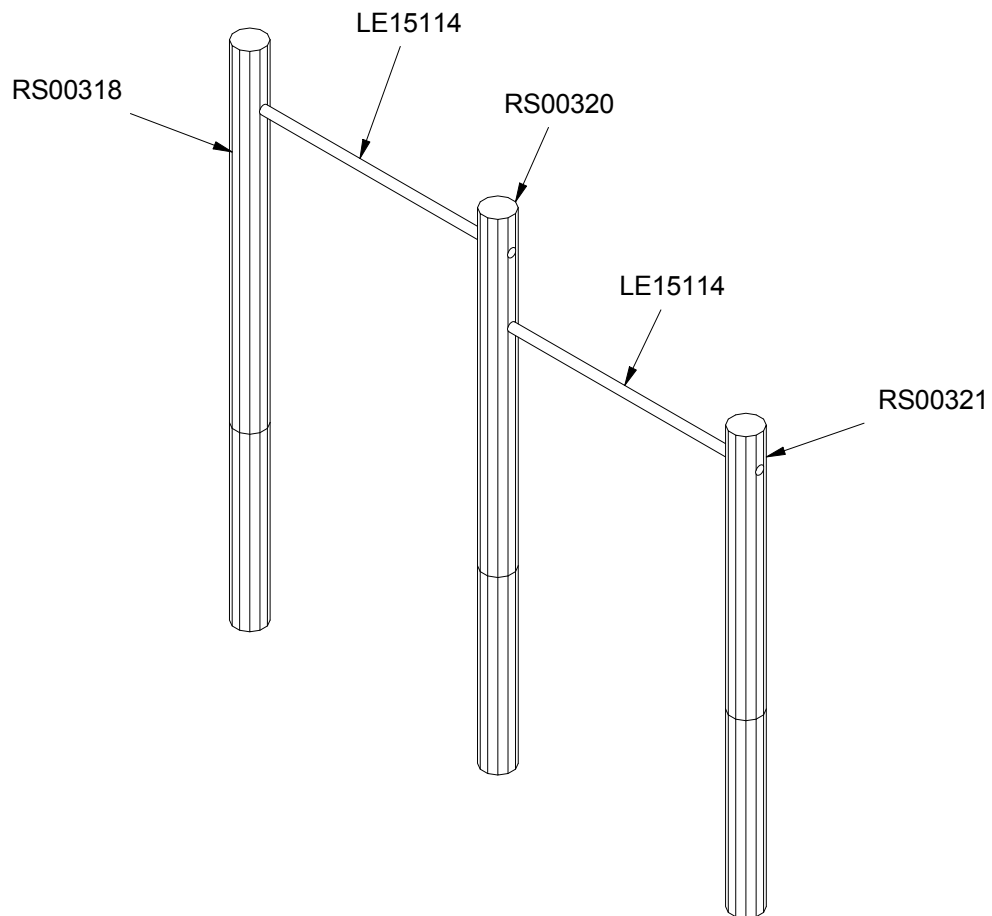

(1:50)

(1:50)

3,5h

x2

15m²

5,5 x 3,2 x 1,6 m

~90 kg

~0,11 m³

Ø14x235 cm

34 kg

Parts List

QTY	PART NO	DESCRIP.
1	RS00320	Ø120-140x2250mm
1	RS00318	Ø120-140x2350mm
1	RS00321	Ø120-140x1950mm
2	LE15114	Ø38x1100mm, tube

(1:40)

Parts List		
QTY	PART NO	DESCRIP.
4	LE16224	M12x120mm bolt
4	LE16167	M12 - Ø32 mm
4	LE16556	Ø42/38mm
2	LE15901	Ø3x16mm PH
1	LE15910	Name tag