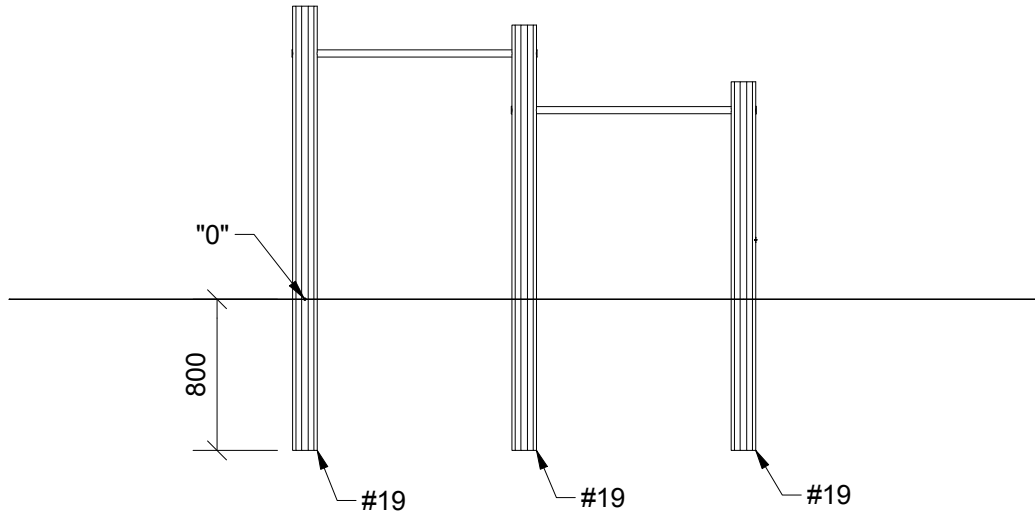

(1:50)

(1:50)

3,5h

x2

15m²

5,5 x 3,2 x 1,6 m

~90 kg

~0,11 m³

Ø14x235 cm

34 kg

Parts List

QTY	PART NO	DESCRIP.
1	RS00320	Ø120-140x2250mm
1	RS00318	Ø120-140x2350mm
1	RS00321	Ø120-140x1950mm
2	LE15114	Ø38x1100mm, tube

(1:40)

Parts List		
QTY	PART NO	DESCRIP.
4	LE16224	M12x120mm bolt
4	LE16167	M12 - Ø32 mm
4	LE16556	Ø42/38mm
2	LE15901	Ø3x16mm PH
1	LE15910	Name tag