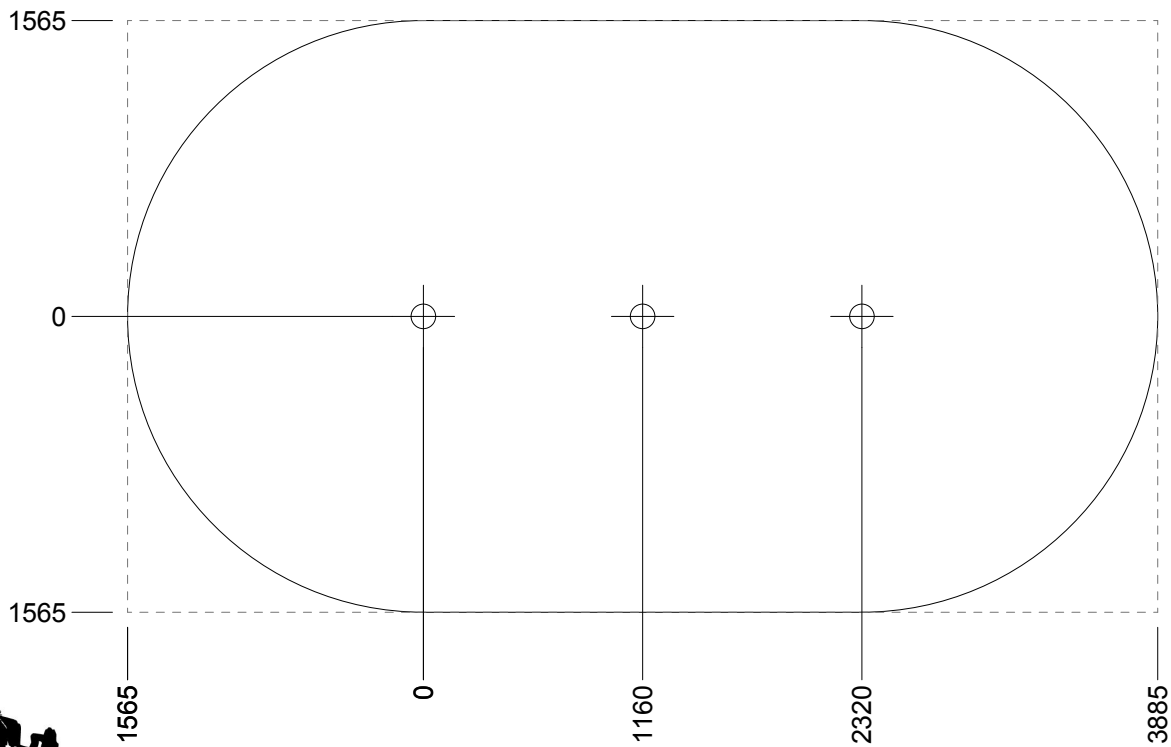

(1:50)

(1:50)

3,5h

x2

15m²

5,5 x 3,2 x 1,6 m

~90 kg

~0,11 m³

Ø14x235 cm

34 kg

Parts List

QTY	PART NO	DESCRIP.
1	RS00320	Ø120-140x2250mm
1	RS00318	Ø120-140x2350mm
1	RS00321	Ø120-140x1950mm
2	LE15114	Ø38x1100mm, tube

(1:40)

Parts List		
QTY	PART NO	DESCRIP.
4	LE16224	M12x120mm bolt
4	LE16167	M12 - Ø32 mm
4	LE16556	Ø42/38mm
2	LE15901	Ø3x16mm PH
1	LE15910	Name tag