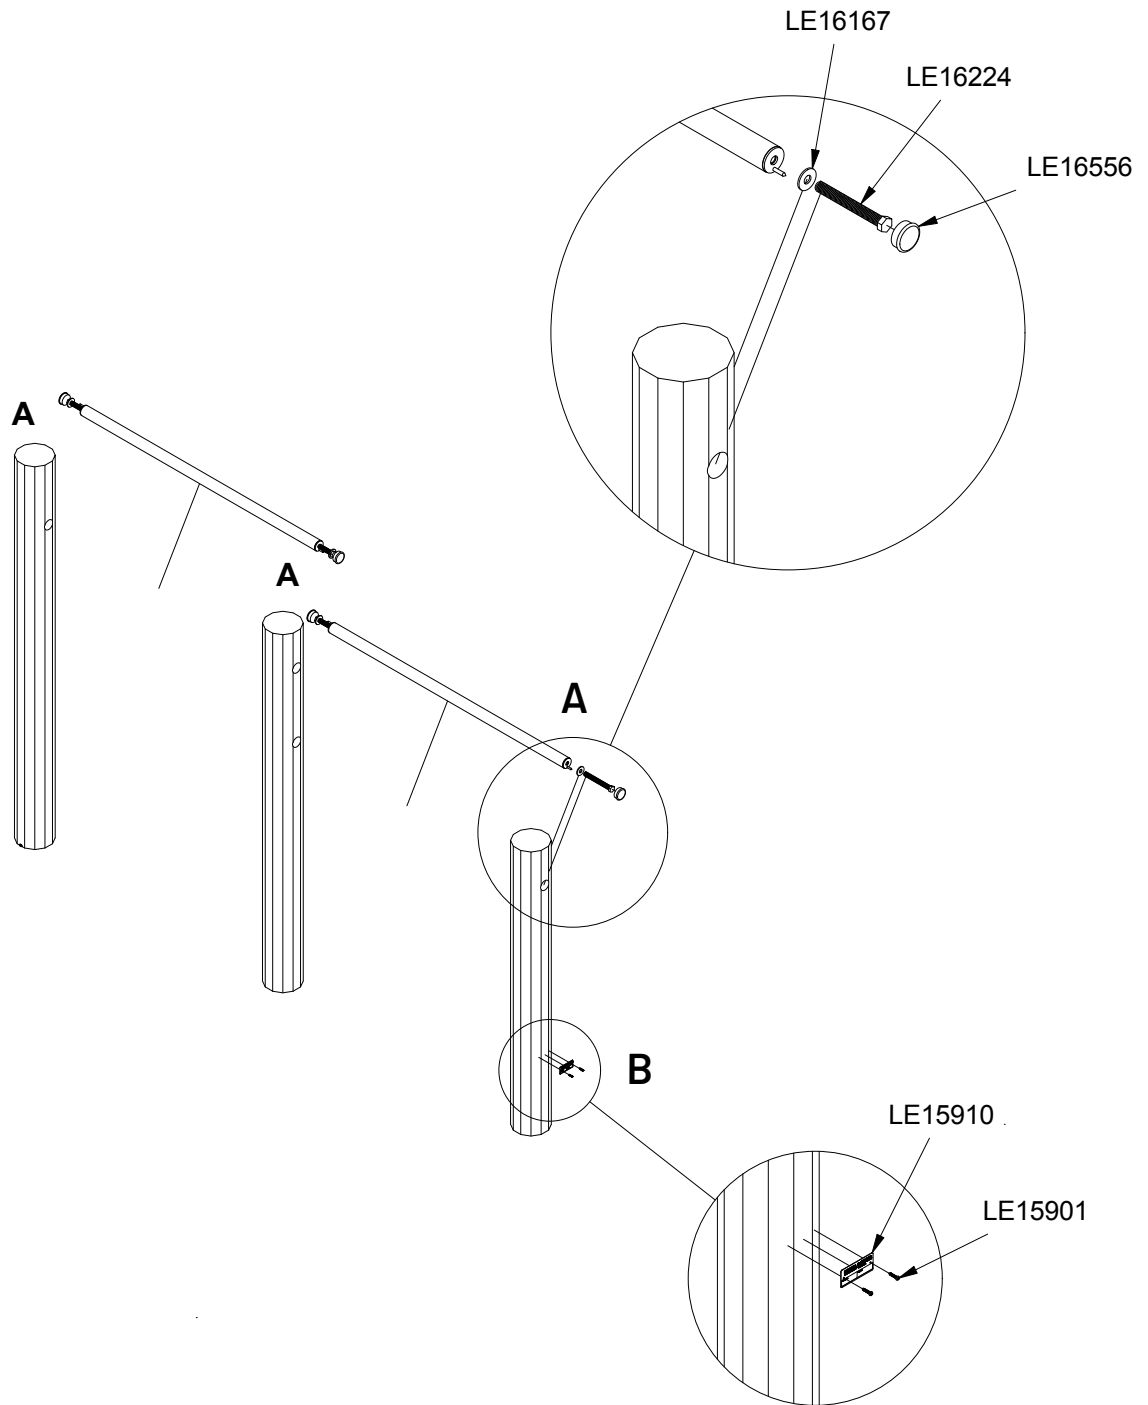

(1:50)

(1:50)

3,5h

x2

15m²

5,5 x 3,2 x 1,6 m

~90 kg

~0,11 m³

Ø14x235 cm

34 kg

Parts List

QTY	PART NO	DESCRIP.
1	RS00320	Ø120-140x2250mm
1	RS00318	Ø120-140x2350mm
1	RS00321	Ø120-140x1950mm
2	LE15114	Ø38x1100mm, tube

(1:40)

Parts List		
QTY	PART NO	DESCRIP.
4	LE16224	M12x120mm bolt
4	LE16167	M12 - Ø32 mm
4	LE16556	Ø42/38mm
2	LE15901	Ø3x16mm PH
1	LE15910	Name tag