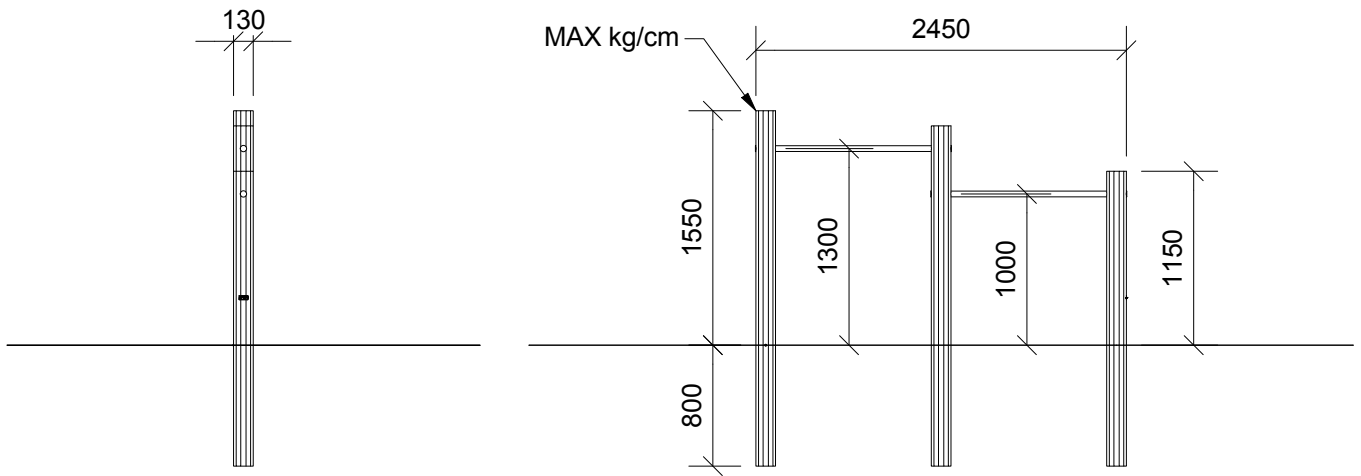

(1:50)

(1:50)

3,5h

x2

15m²

5,5 x 3,2 x 1,6 m

~90 kg

~0,11 m³

Ø14x235 cm

34 kg

Parts List

QTY	PART NO	DESCRIP.
1	RS00320	Ø120-140x2250mm
1	RS00318	Ø120-140x2350mm
1	RS00321	Ø120-140x1950mm
2	LE15114	Ø38x1100mm, tube

(1:40)

Parts List		
QTY	PART NO	DESCRIP.
4	LE16224	M12x120mm bolt
4	LE16167	M12 - Ø32 mm
4	LE16556	Ø42/38mm
2	LE15901	Ø3x16mm PH
1	LE15910	Name tag