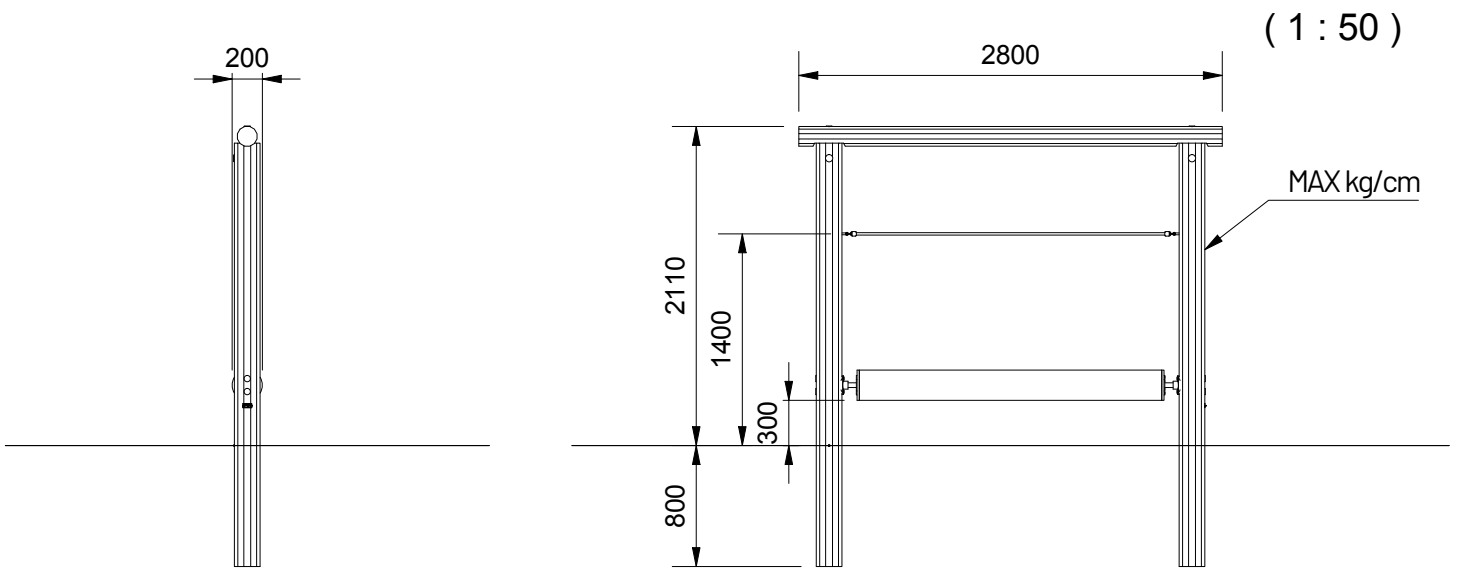

LE20513

1/5

4,5h

2

16,3 m²

5,8 x 3,2 x 2,1m

~249 kg

>C25

280 x 21 cm

95 kg

Parts List

QTY	PART NO	DESCRIP.
1	D11555	Ø200x2240mm, assembled
1	D11556	Ø160-180x2800mm, assembled
1	D11557	Ø160-180x2800mm, assembled
1	LE26034	Taifun rope
1	RS00347	Ø120-140x2800mm

Parts List		
QTY	PART NO	DESCRIP.
4	LE16020	M12 x 140
4	LE16098	M12x1,25mm nut
6	LE16556	Ø42/38mm
4	LE16167	M12 - Ø32 mm
2	LE15254	M16x250mm
4	LE16152	M16 - Ø30 mm
2	LE16100	M16 nut
2	LE16558	Ø48/44,5mm
1	LE12110	Spanner
2	LE15901	3x16, PH
1	LE15910	Name tag
1	LE16320	Ø6x50mm TX30 Dh
2	LE13100	Shackle
2	LE16502	Spacer 6mm
1	LE16599	Sealtite 970 1,5 ml (Glue)