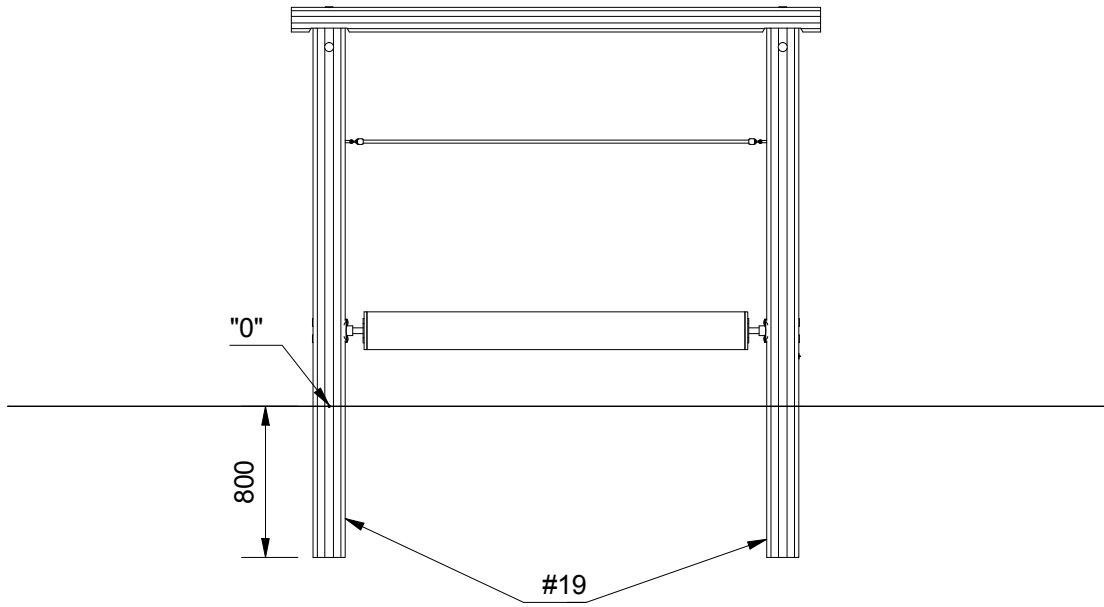

LE20513

1/5

4,5h

2

16,3 m²

5,8 x 3,2 x 2,1m

~249 kg

>C25

280 x 21 cm

95 kg

Parts List

QTY	PART NO	DESCRIP.
1	D11555	Ø200x2240mm, assembled
1	D11556	Ø160-180x2800mm, assembled
1	D11557	Ø160-180x2800mm, assembled
1	LE26034	Taifun rope
1	RS00347	Ø120-140x2800mm

Parts List		
QTY	PART NO	DESCRIP.
4	LE16020	M12 x 140
4	LE16098	M12x1,25mm nut
6	LE16556	Ø42/38mm
4	LE16167	M12 - Ø32 mm
2	LE15254	M16x250mm
4	LE16152	M16 - Ø30 mm
2	LE16100	M16 nut
2	LE16558	Ø48/44,5mm
1	LE12110	Spanner
2	LE15901	3x16, PH
1	LE15910	Name tag
1	LE16320	Ø6x50mm TX30 Dh
2	LE13100	Shackle
2	LE16502	Spacer 6mm
1	LE16599	Sealtite 970 1,5 ml (Glue)