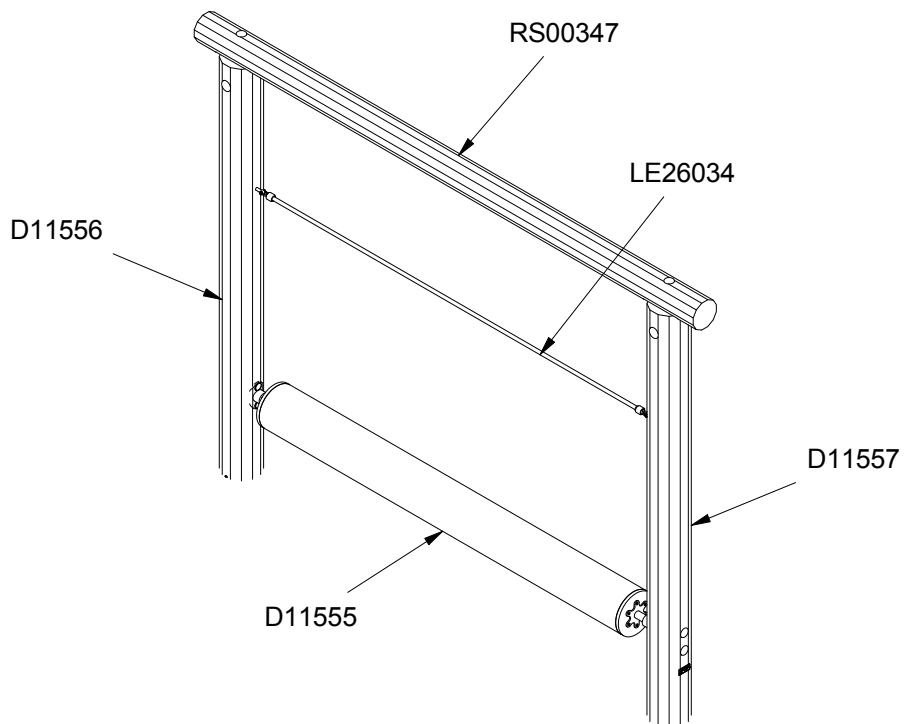

LE20513

1/5

4,5h

2

16,3 m²

5,8 x 3,2 x 2,1m

~249 kg

>C25

280 x 21 cm

95 kg

Parts List

QTY	PART NO	DESCRIP.
1	D11555	Ø200x2240mm, assembled
1	D11556	Ø160-180x2800mm, assembled
1	D11557	Ø160-180x2800mm, assembled
1	LE26034	Taifun rope
1	RS00347	Ø120-140x2800mm

Parts List		
QTY	PART NO	DESCRIP.
4	LE16020	M12 x 140
4	LE16098	M12x1,25mm nut
6	LE16556	Ø42/38mm
4	LE16167	M12 - Ø32 mm
2	LE15254	M16x250mm
4	LE16152	M16 - Ø30 mm
2	LE16100	M16 nut
2	LE16558	Ø48/44,5mm
1	LE12110	Spanner
2	LE15901	3x16, PH
1	LE15910	Name tag
1	LE16320	Ø6x50mm TX30 Dh
2	LE13100	Shackle
2	LE16502	Spacer 6mm
1	LE16599	Sealtite 970 1,5 ml (Glue)