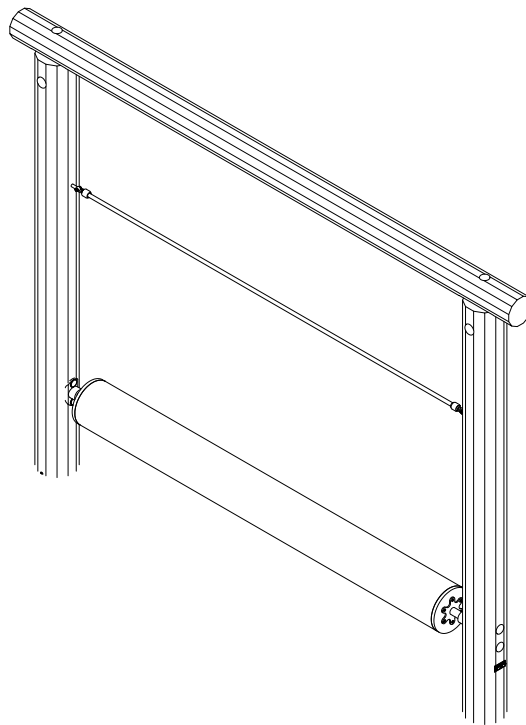

LE20513

1/5

4,5h

2

16,3 m²

5,8 x 3,2 x 2,1m

~249 kg

>C25

280 x 21 cm

95 kg

Parts List

QTY	PART NO	DESCRIP.
1	D11555	Ø200x2240mm, assembled
1	D11556	Ø160-180x2800mm, assembled
1	D11557	Ø160-180x2800mm, assembled
1	LE26034	Taifun rope
1	RS00347	Ø120-140x2800mm

Parts List		
QTY	PART NO	DESCRIP.
4	LE16020	M12 x 140
4	LE16098	M12x1,25mm nut
6	LE16556	Ø42/38mm
4	LE16167	M12 - Ø32 mm
2	LE15254	M16x250mm
4	LE16152	M16 - Ø30 mm
2	LE16100	M16 nut
2	LE16558	Ø48/44,5mm
1	LE12110	Spanner
2	LE15901	3x16, PH
1	LE15910	Name tag
1	LE16320	Ø6x50mm TX30 Dh
2	LE13100	Shackle
2	LE16502	Spacer 6mm
1	LE16599	Sealtite 970 1,5 ml (Glue)