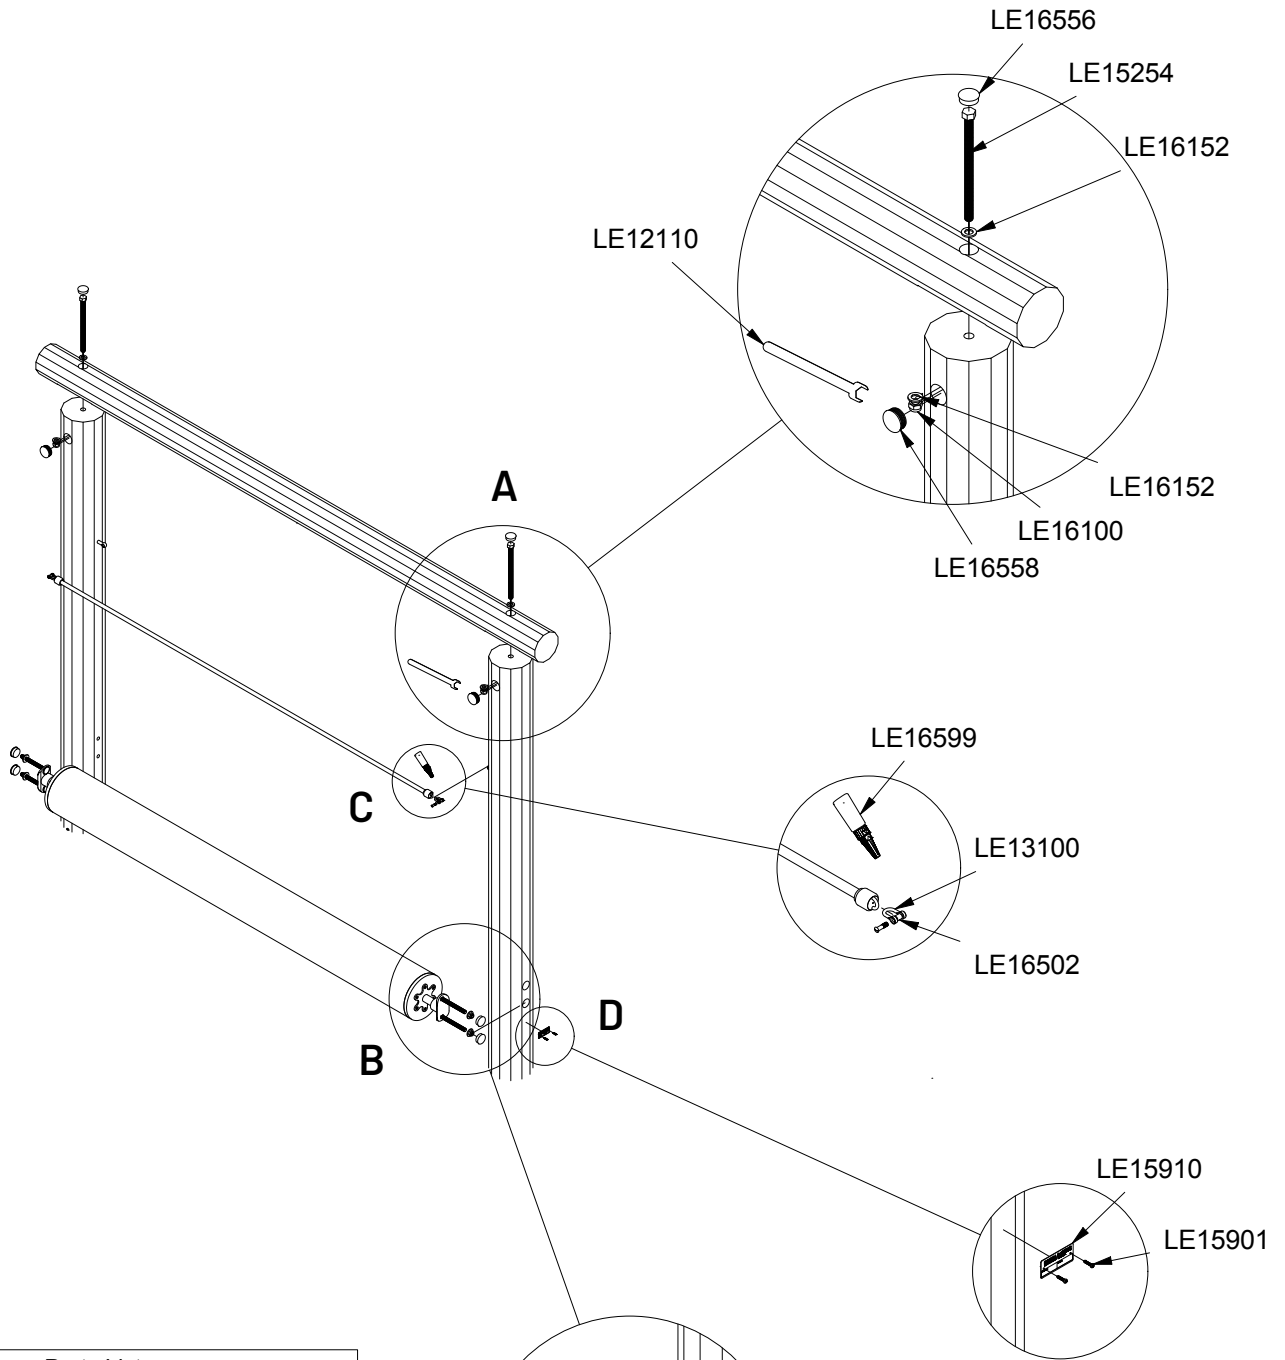

LE20513

1/5

4,5h

2

16,3 m²

5,8 x 3,2 x 2,1m

~249 kg

>C25

280 x 21 cm

95 kg

Parts List

QTY	PART NO	DESCRIP.
1	D11555	Ø200x2240mm, assembled
1	D11556	Ø160-180x2800mm, assembled
1	D11557	Ø160-180x2800mm, assembled
1	LE26034	Taifun rope
1	RS00347	Ø120-140x2800mm

Parts List		
QTY	PART NO	DESCRIP.
4	LE16020	M12 x 140
4	LE16098	M12x1,25mm nut
6	LE16556	Ø42/38mm
4	LE16167	M12 - Ø32 mm
2	LE15254	M16x250mm
4	LE16152	M16 - Ø30 mm
2	LE16100	M16 nut
2	LE16558	Ø48/44,5mm
1	LE12110	Spanner
2	LE15901	3x16, PH
1	LE15910	Name tag
1	LE16320	Ø6x50mm TX30 Dh
2	LE13100	Shackle
2	LE16502	Spacer 6mm
1	LE16599	Sealtite 970 1,5 ml (Glue)