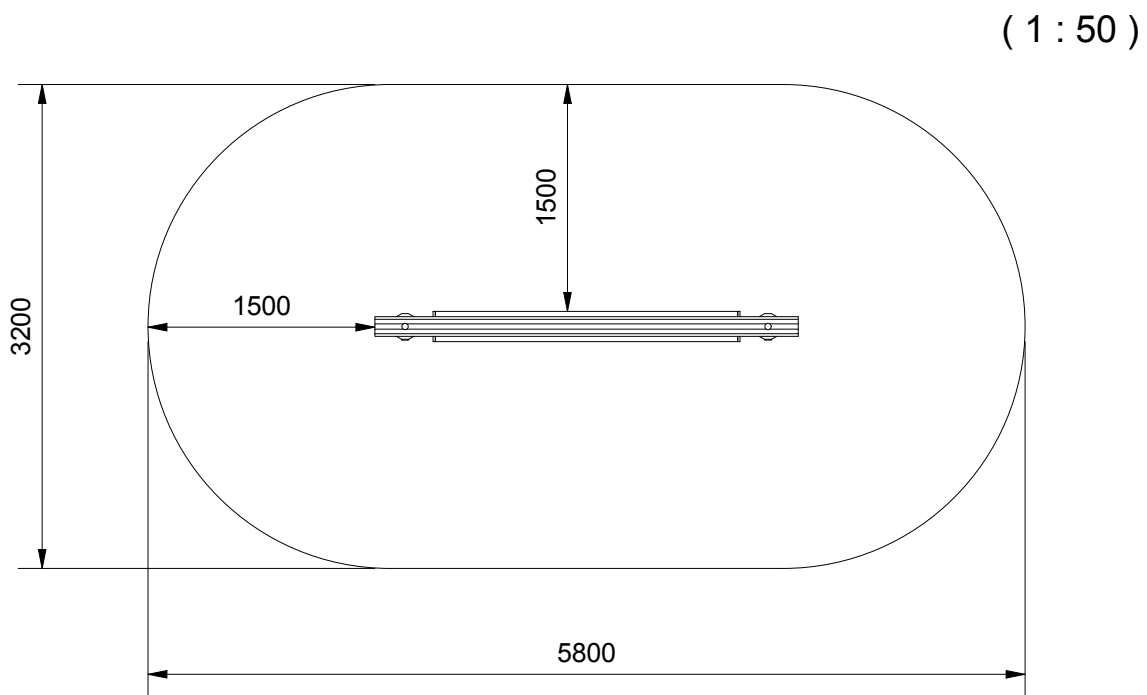

LE20513

1/5

4,5h

2

16,3 m²

5,8 x 3,2 x 2,1m

~249 kg

>C25

280 x 21 cm

95 kg

Parts List

QTY	PART NO	DESCRIP.
1	D11555	Ø200x2240mm, assembled
1	D11556	Ø160-180x2800mm, assembled
1	D11557	Ø160-180x2800mm, assembled
1	LE26034	Taifun rope
1	RS00347	Ø120-140x2800mm

Parts List		
QTY	PART NO	DESCRIP.
4	LE16020	M12 x 140
4	LE16098	M12x1,25mm nut
6	LE16556	Ø42/38mm
4	LE16167	M12 - Ø32 mm
2	LE15254	M16x250mm
4	LE16152	M16 - Ø30 mm
2	LE16100	M16 nut
2	LE16558	Ø48/44,5mm
1	LE12110	Spanner
2	LE15901	3x16, PH
1	LE15910	Name tag
1	LE16320	Ø6x50mm TX30 Dh
2	LE13100	Shackle
2	LE16502	Spacer 6mm
1	LE16599	Sealtite 970 1,5 ml (Glue)