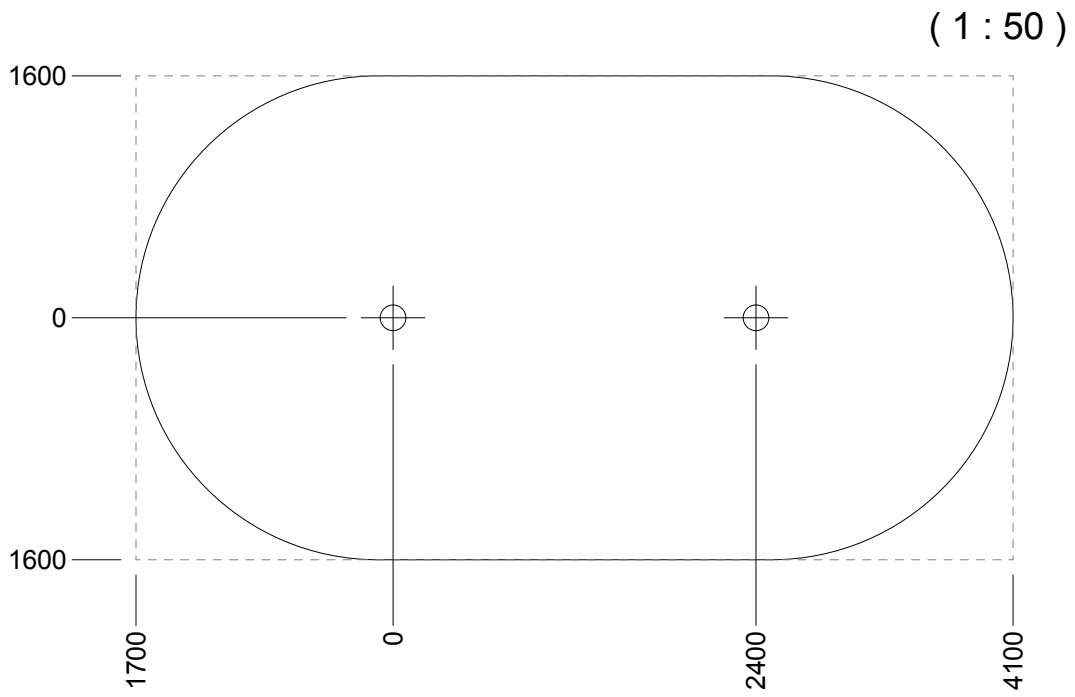

LE20513

1/5

4,5h

2

16,3 m²

5,8 x 3,2 x 2,1m

~249 kg

>C25

280 x 21 cm

95 kg

Parts List

QTY	PART NO	DESCRIP.
1	D11555	Ø200x2240mm, assembled
1	D11556	Ø160-180x2800mm, assembled
1	D11557	Ø160-180x2800mm, assembled
1	LE26034	Taifun rope
1	RS00347	Ø120-140x2800mm

Parts List		
QTY	PART NO	DESCRIP.
4	LE16020	M12 x 140
4	LE16098	M12x1,25mm nut
6	LE16556	Ø42/38mm
4	LE16167	M12 - Ø32 mm
2	LE15254	M16x250mm
4	LE16152	M16 - Ø30 mm
2	LE16100	M16 nut
2	LE16558	Ø48/44,5mm
1	LE12110	Spanner
2	LE15901	3x16, PH
1	LE15910	Name tag
1	LE16320	Ø6x50mm TX30 Dh
2	LE13100	Shackle
2	LE16502	Spacer 6mm
1	LE16599	Sealtite 970 1,5 ml (Glue)